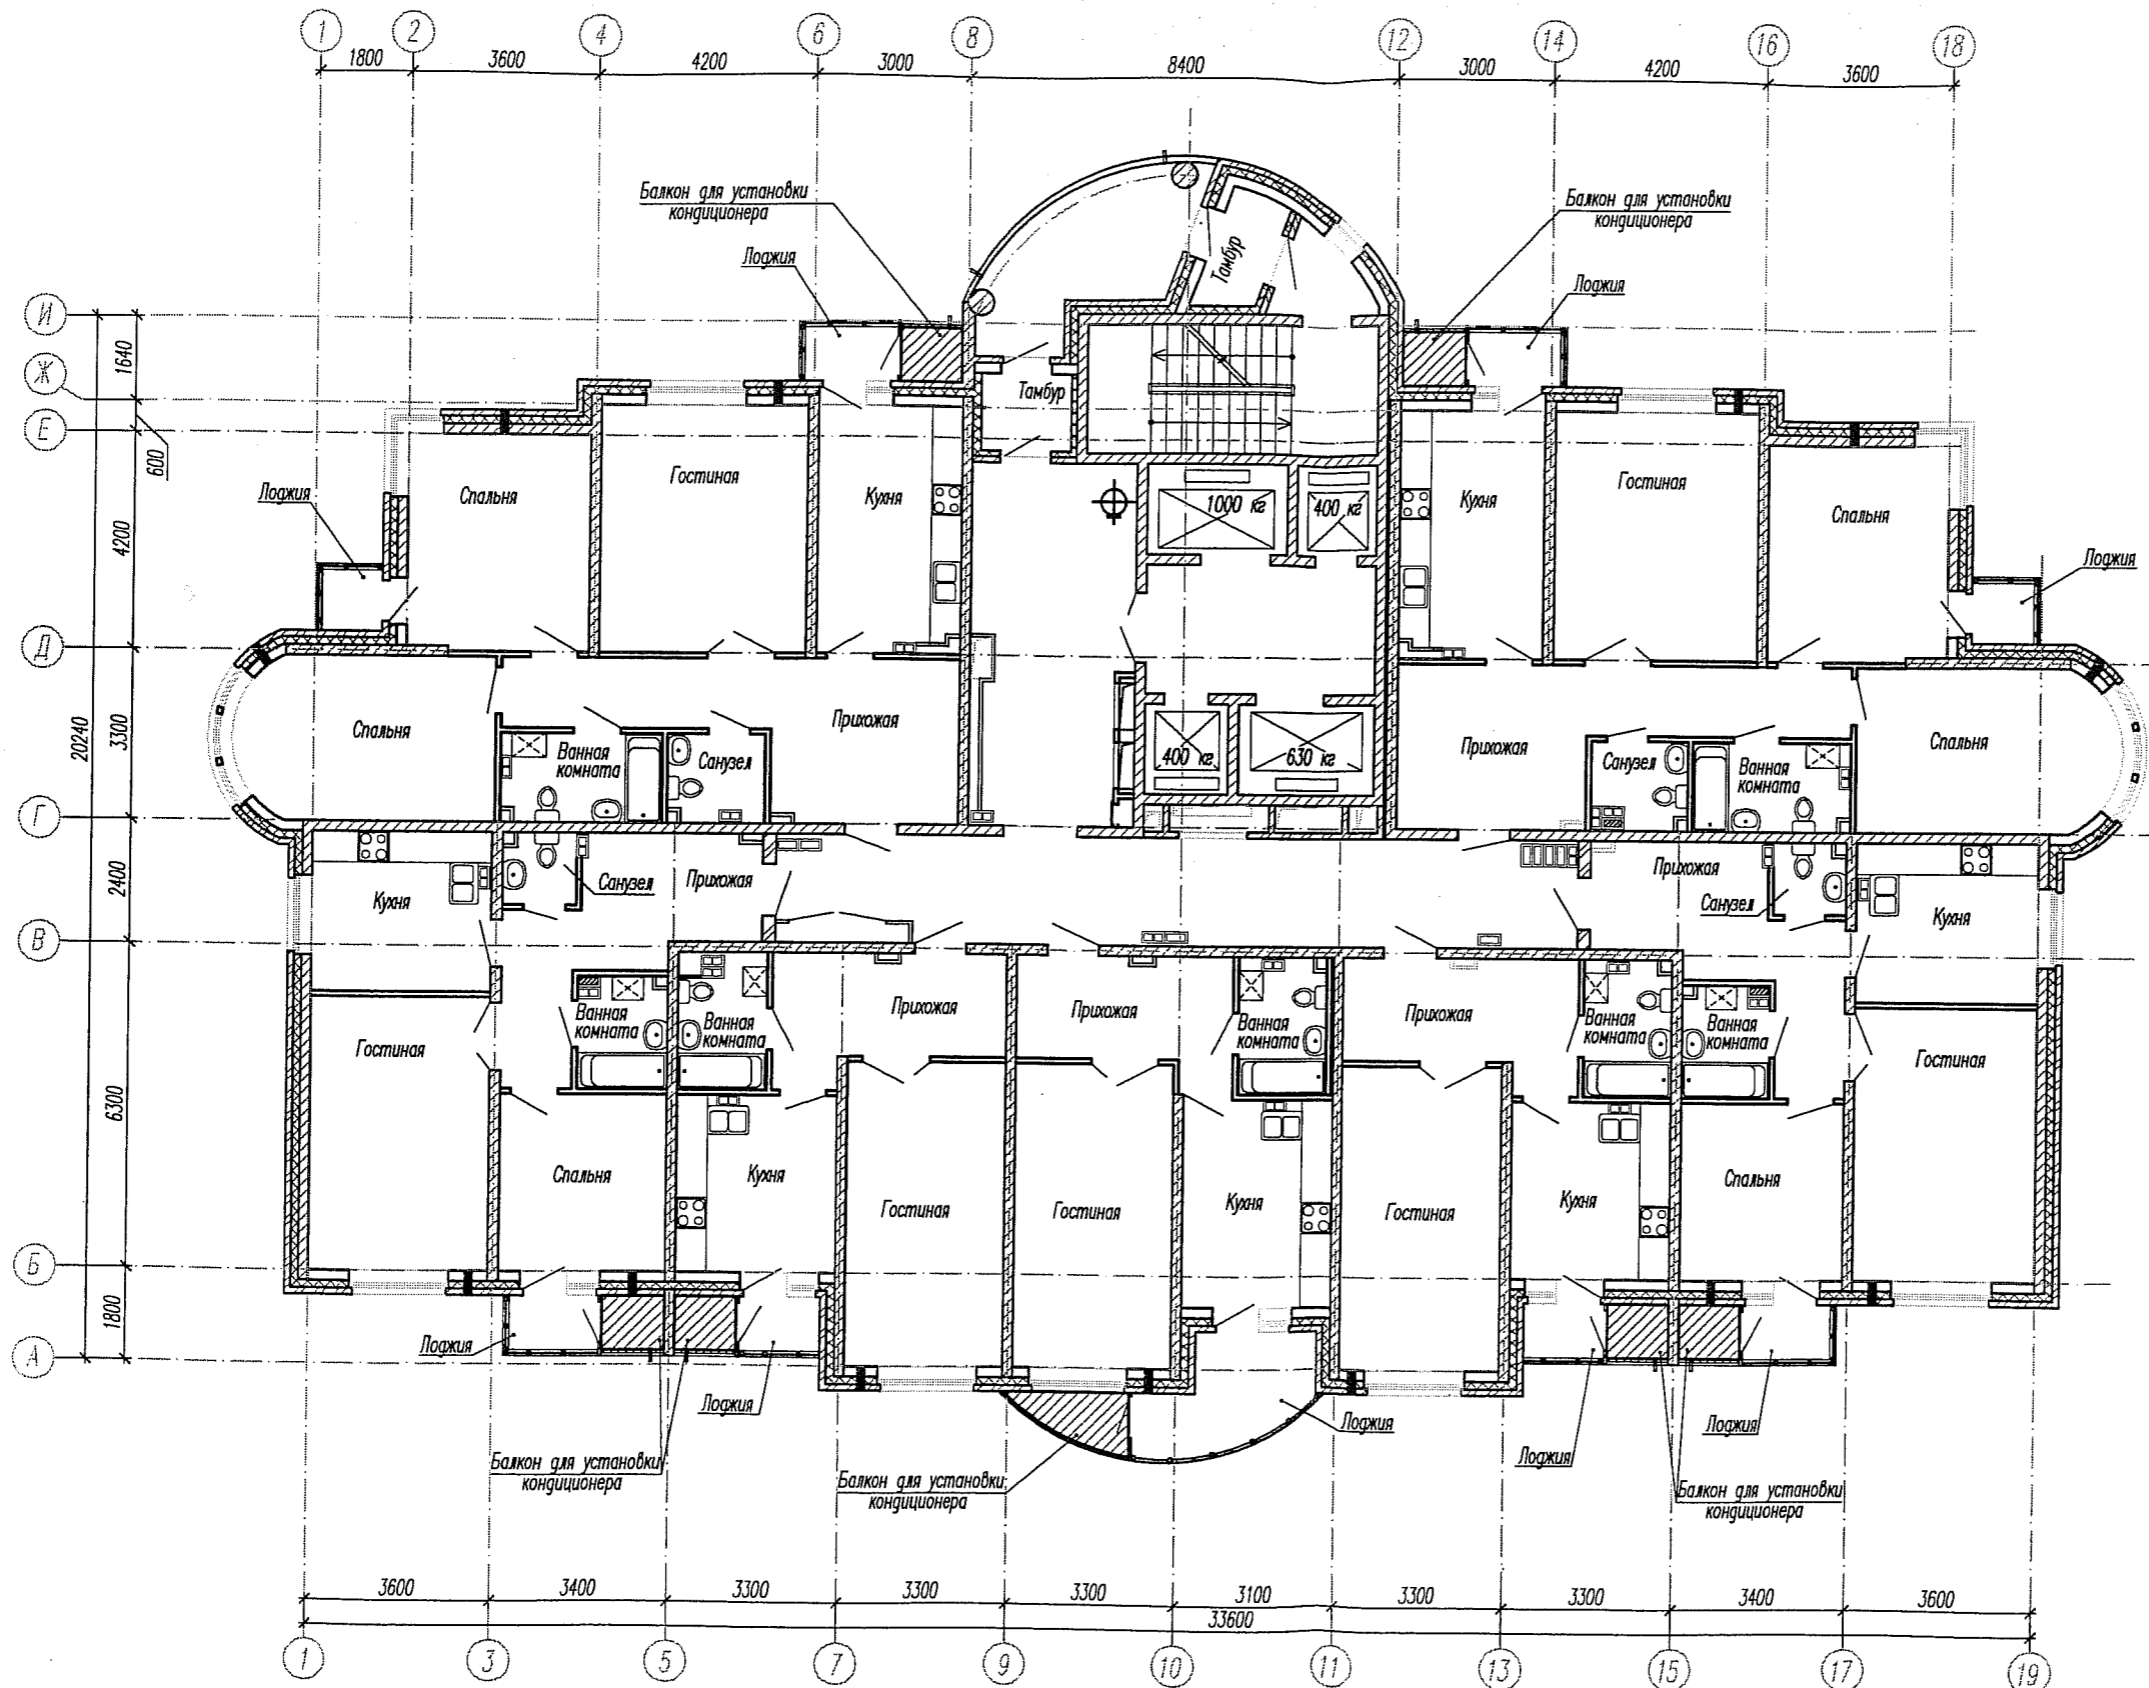

План 2 этажа

Условные обозначения:

					ИГП. 53-01-АР				
					Жилые дома со встроенно-пристроенными объектами общественного назначения и подземной автостоянкой по улицам Московской - Островского - Авдзювского в Ленинском районе г. Екатеринбург				
Изм.	Кол.уч.	Лист	Наим.	Подпись	Дата	Жилой дом №1 с ТСЖ и фитнес - центром	Стация	Лист	Листов
						Проект расстановки кондиционеров	Р		
ГАП			Ширяева	<i>[Signature]</i>	05.11				
Разраб.			Белюсова	<i>[Signature]</i>	05.11				
План 2 этажа							ЗАО "Корпорация "Атомстройкомплекс" Формат А3		

Условные обозначения:
 - балкон для установки кондиционера

ИПТ. 53-01-АР					
Жилые дома со встроенно-пристроенными объектами общественного назначения и подземной автостоянкой по улицам Московской - Островского - Айвазовского в Ленинском районе г. Екатеринбург					
Изм.	Кол.ч.	Лист	Наим.	Подпись	Дата
Жилой дом №1 с ТСЖ и фитнес - центром Проект расстановки кондиционеров				Стадия	Лист
				Р	
ГАП Ширяева				3АО Корпорация "Атомстрой"	
План с 3 по 15 этаж					