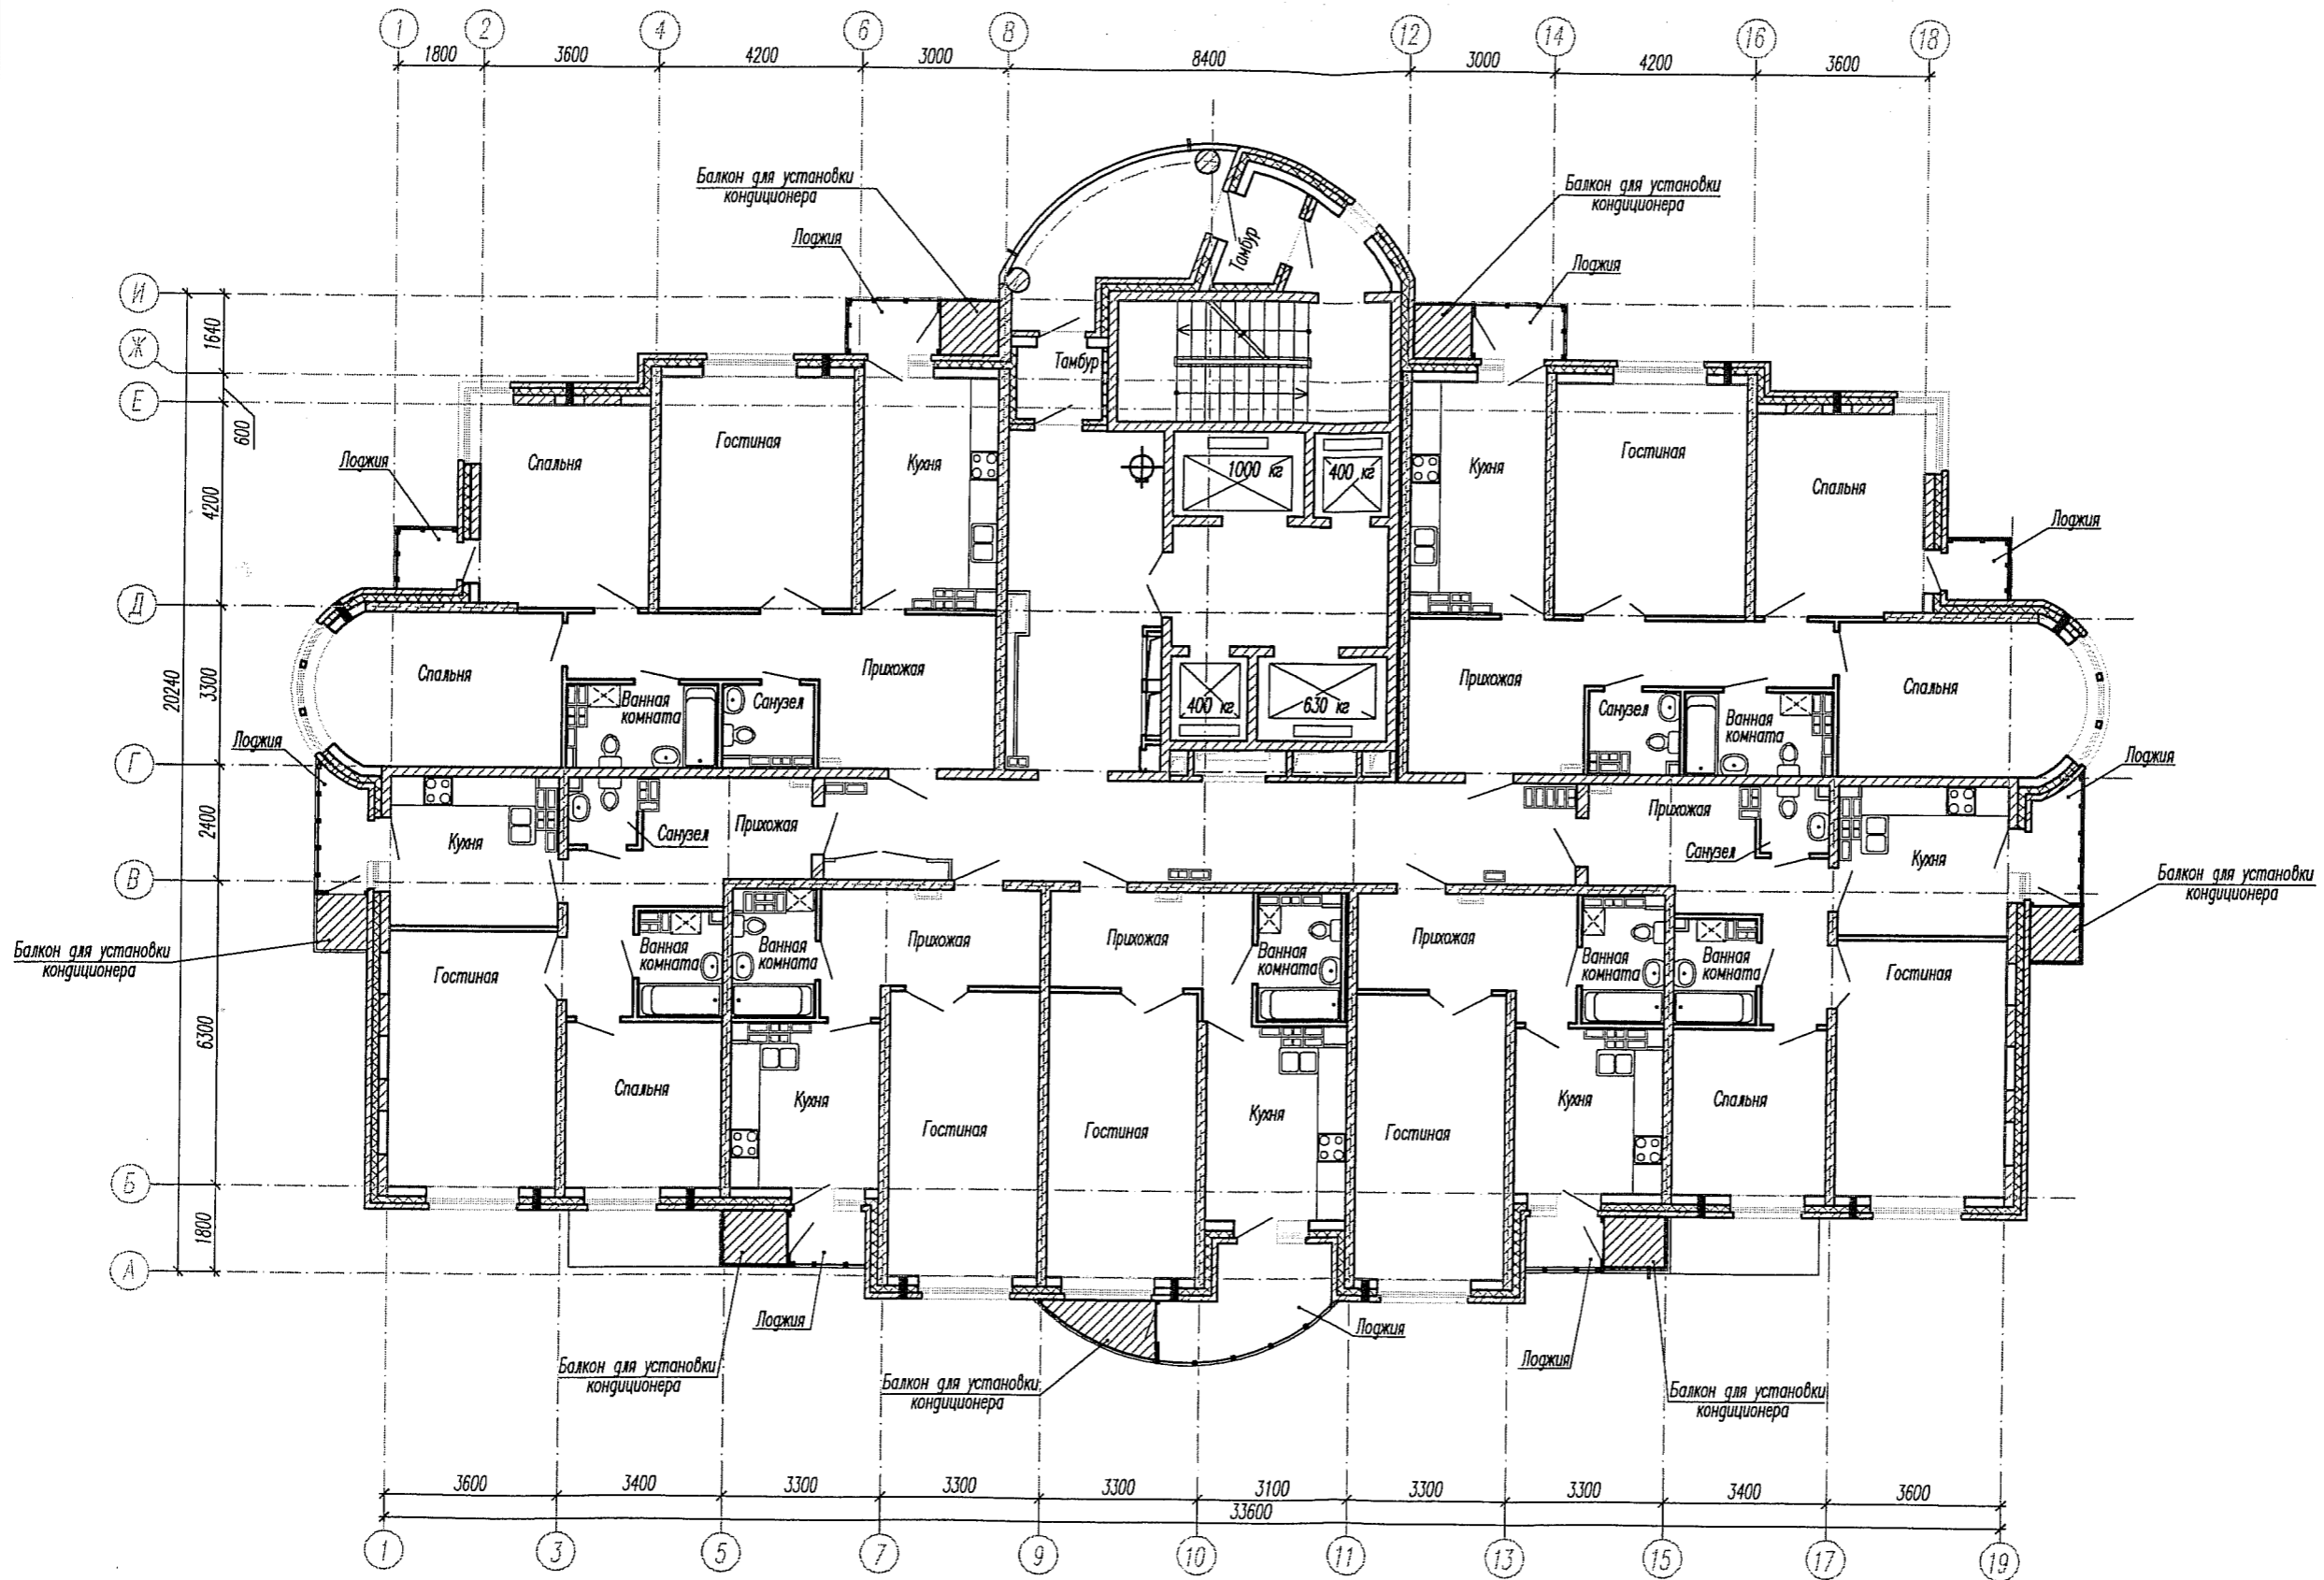

План 2 этажа

Условные обозначения:

					ИГП. 53-01-АР				
					Жилые дома со встроенно-пристроенными объектами общественного назначения и подземной автостоянкой по улицам Московской - Островского - Авдзювского в Ленинском районе г. Екатеринбург				
Изм.	Кол.уч.	Лист	Наим.	Подпись	Дата	Жилой дом №1 с ТСЖ и фитнес - центром	Стация	Лист	Листов
						Проект расстановки кондиционеров	Р		
ГАП			Ширяева	<i>[Signature]</i>	05.11				
Разраб.			Белюсова	<i>[Signature]</i>	05.11				
План 2 этажа							ЗАО "Корпорация "Атомстройкомплекс" Формат А3		

Условные обозначения:
 - балкон для установки кондиционера

ИПТ. 53-01-АР					
Жилые дома со встроенно-пристроенными объектами общественного назначения и подземной автостоянкой по улицам Московской - Островского - Айвазовского в Ленинском районе г. Екатеринбург					
Изм.	Кол.ч.	Лист	Наим.	Подпись	Дата
Жилой дом №1 с ТСЖ и фитнес - центром Проект расстановки кондиционеров				Стадия	Лист
				Р	
ГАП Ширяева				3АО Корпорация "Атомстрой"	
План с 3 по 15 этаж					