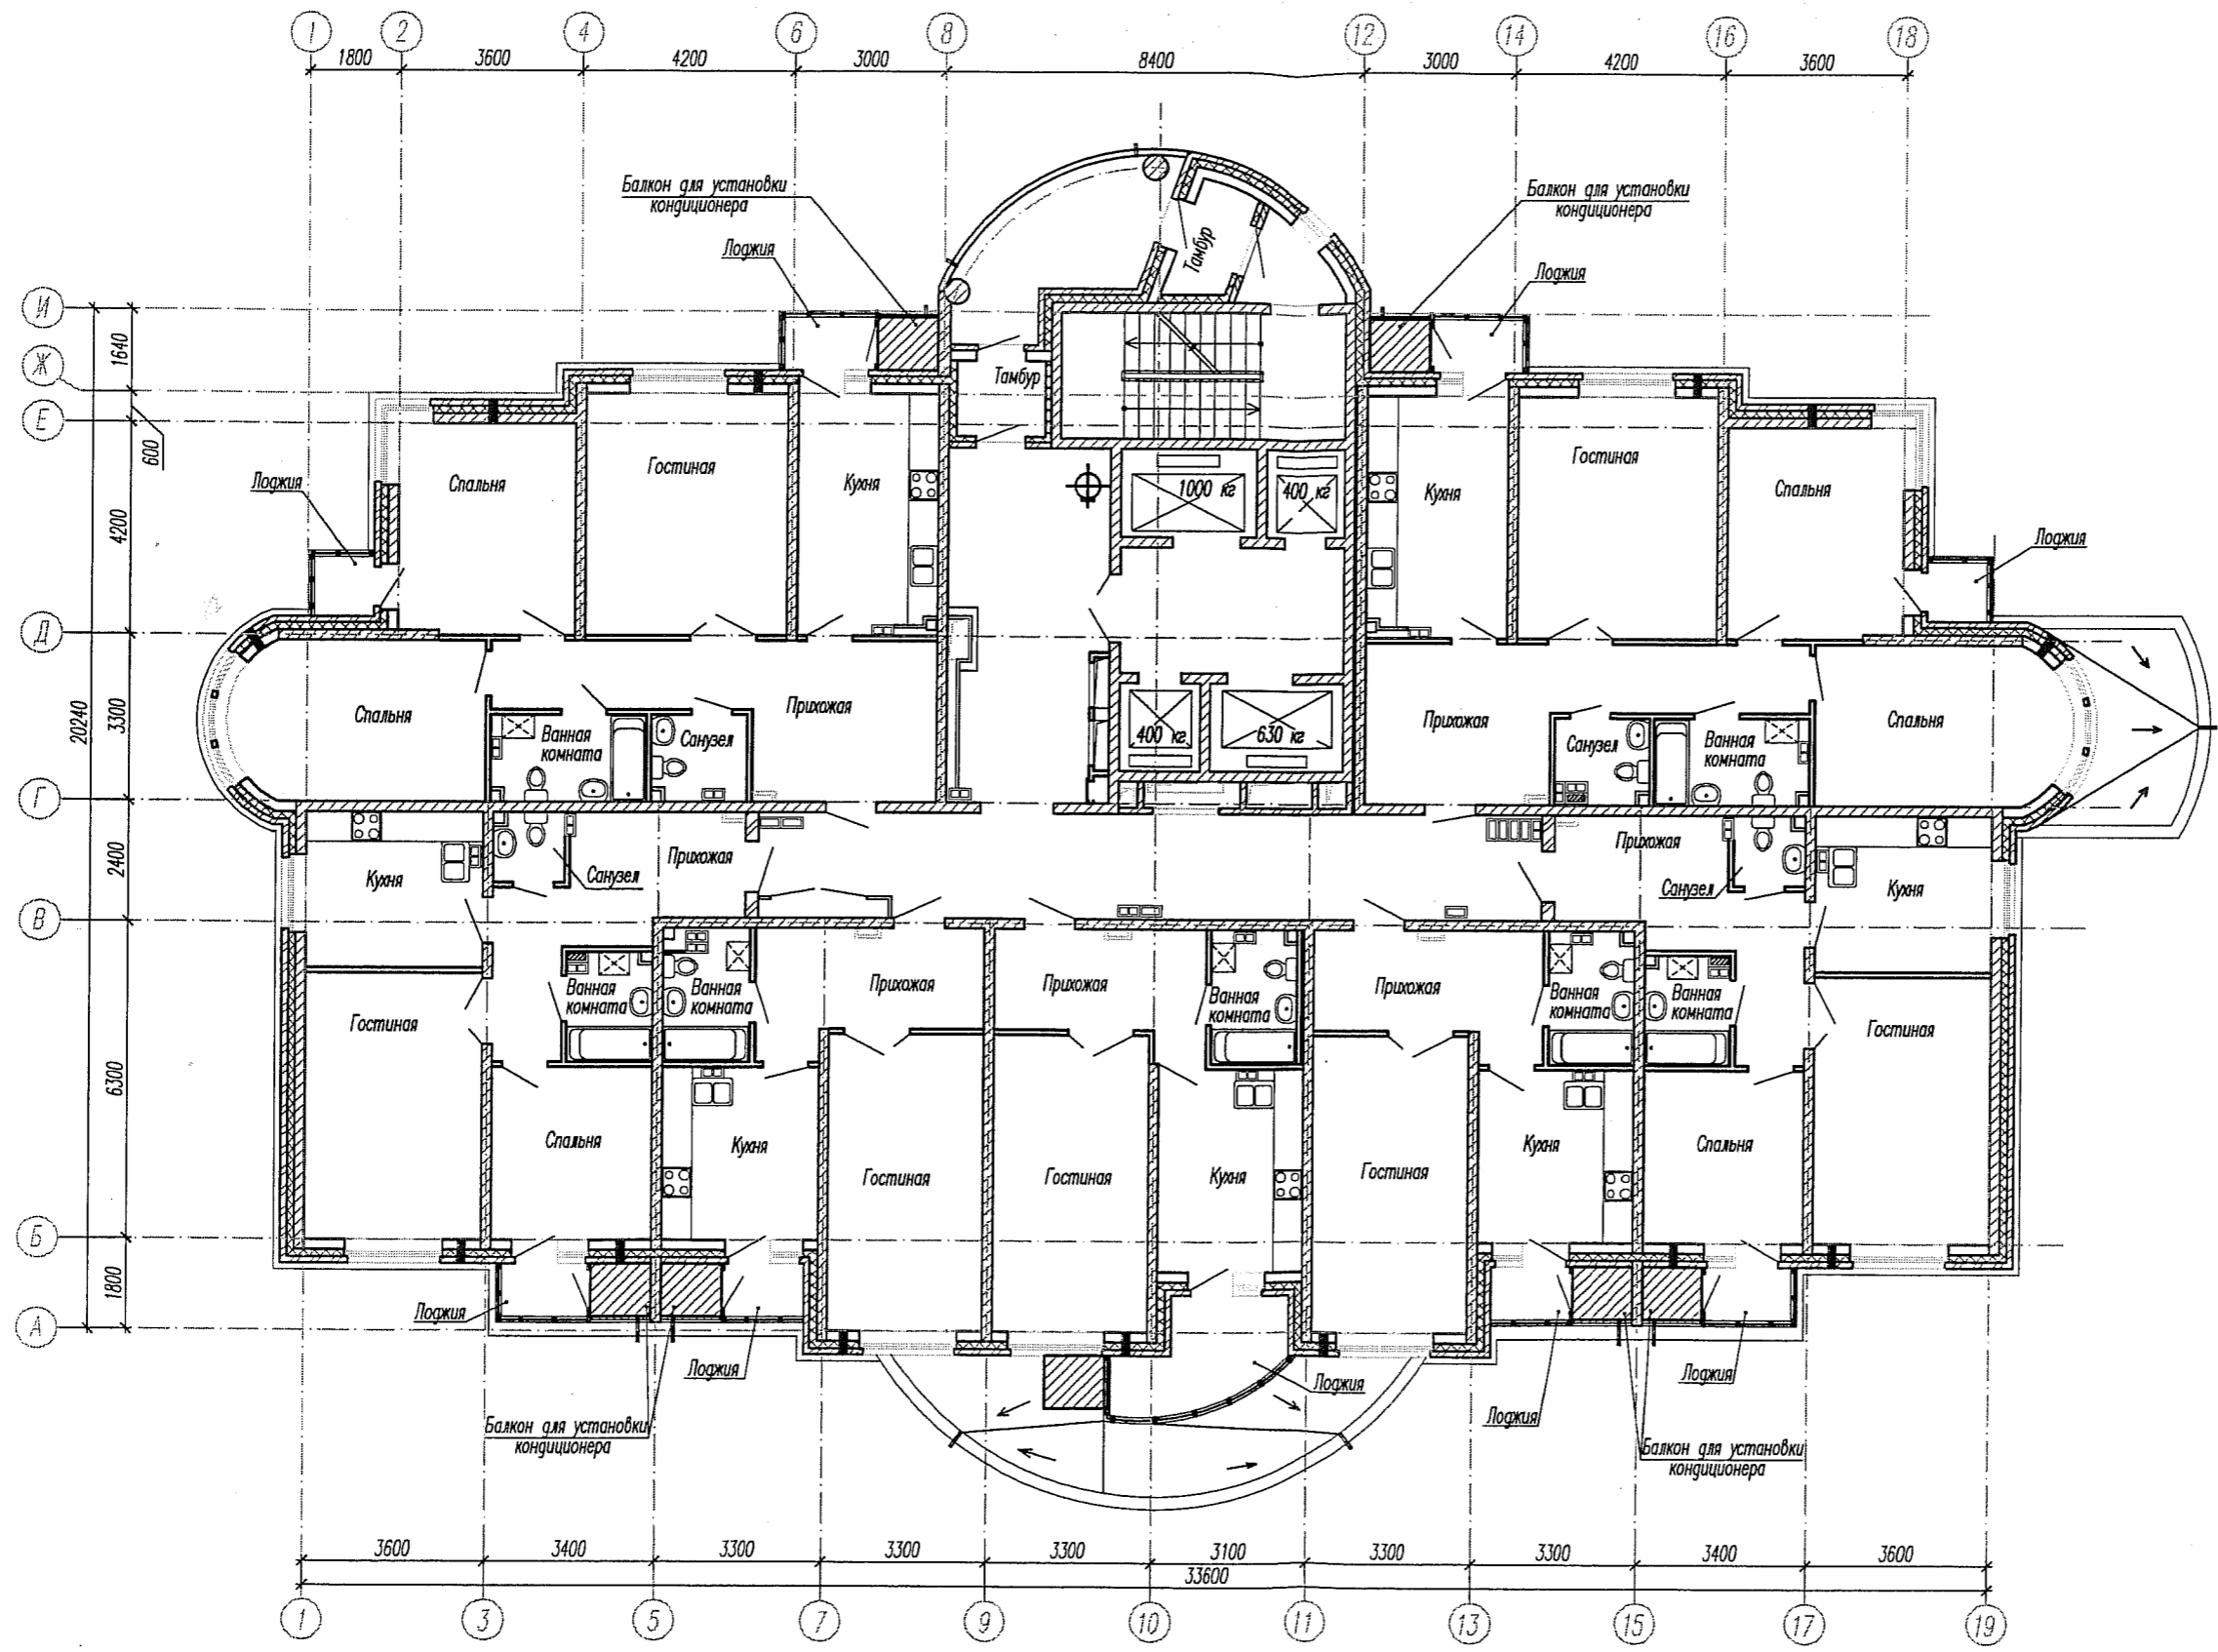

План 2 этажа

Условные обозначения:

					ИГП. 53-01-АР				
					Жилые дома со встроенно-пристроенными объектами общественного назначения и подземной автостоянкой по улицам Московской - Островского - Авдзювского в Ленинском районе г. Екатеринбург				
Изм.	Кол.уч.	Лист	Наим.	Подпись	Дата	Жилой дом №1 с ТСЖ и фитнес - центром	Стация	Лист	Листов
						Проект расстановки кондиционеров	Р		
ГАП			Ширяева	<i>[Signature]</i>	05.11				
Разраб.			Белюсова	<i>[Signature]</i>	05.11				
План 2 этажа							ЗАО "Корпорация "Атомстройкомплекс" Формат А3		

Условные обозначения:
 - балкон для установки кондиционера

ИПТ. 53-01-АР					
Жилые дома со встроенно-пристроенными объектами общественного назначения и подземной автостоянкой по улицам Московской - Островского - Айвазовского в Ленинском районе г. Екатеринбург					
Изм.	Кол.ч.	Лист	Наим.	Подпись	Дата
Жилой дом №1 с ТСЖ и фитнес - центром Проект расстановки кондиционеров				Стадия	Лист
				Р	
ГАП Ширяева				3АО Корпорация "Атомстрой"	
План с 3 по 15 этаж					